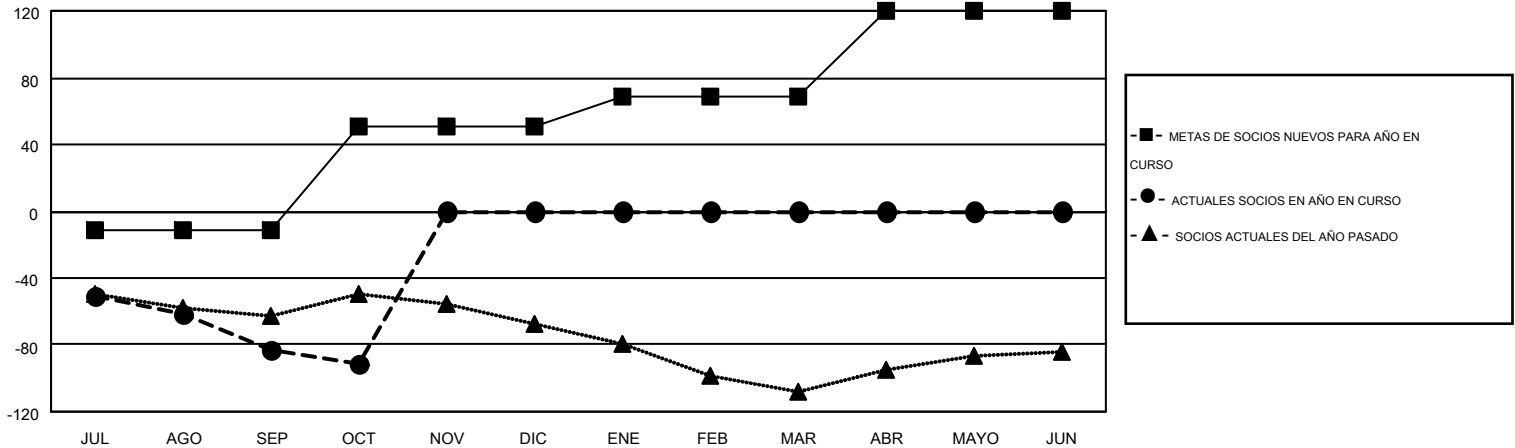

MONTHLY MEMBERSHIP PROGRESS REPORT

Results as of: 10/31/2016

Multiple District J

LOCATION: URUGUAY

GMT: PEDRO MARRELLO

GMT DE AE 3

Clubes					socios				
RESULTADOS DE 2016-2017					RESULTADOS DE 2016-2017				
TRIMESTRE	META DE CLUBES NUEVOS	NUEVOS CLUBES	CLUBES DADOS DE BAJA	GANANCIA/PÉRDIDA NETA	TRIMESTRE	META DE SOCIOS NUEVOS	SOCIOS FUNDADORES Y NUEVOS SOCIOS AÑADIDOS	SOCIOS DADOS DE BAJA	GANANCIA/PÉRDIDA NETA
JUL/AGO/SEP	0	0	2	-2	JUL/AGO/SEP	-11	19	102	-83
OCT/NOV/DIC	0	0	0	0	OCT/NOV/DIC	62	16	24	-8
ENE/FEB/MAR	1	0	0	0	ENE/FEB/MAR	18	0	0	0
ABR/MAYO/JUN	2	0	0	0	ABR/MAYO/JUN	51	0	0	0

METAS Y CIFRA ACUMULATIVA DE CLUBES NUEVOS

METAS Y CIFRA ACUMULATIVA DE SOCIOS

CLUBES DADOS DE BAJA: 2	19 CLUBS OF 116 AÑADIERON 1 O MÁS SOCIOS NUEVOS	<u>DISTRIBUCIÓN POR SEXO</u>
		MASCULINO 1,485 (54.62%)
		FEMENINO 1,234 (45.38%)
<u>SOCIOS DADOS DE BAJA</u>	CLIC AQUÍ PARA DATOS DE SALUD DE CLUB	SOCIOS EN UNIDAD FAMILIAR 660
FALLECIDOS 19		CABEZA DE FAMILIA 311
CLUB CANCELADO 0		NO ES CABEZA DE FAMILIA 349
OTRO 107		
TOTAL 126		