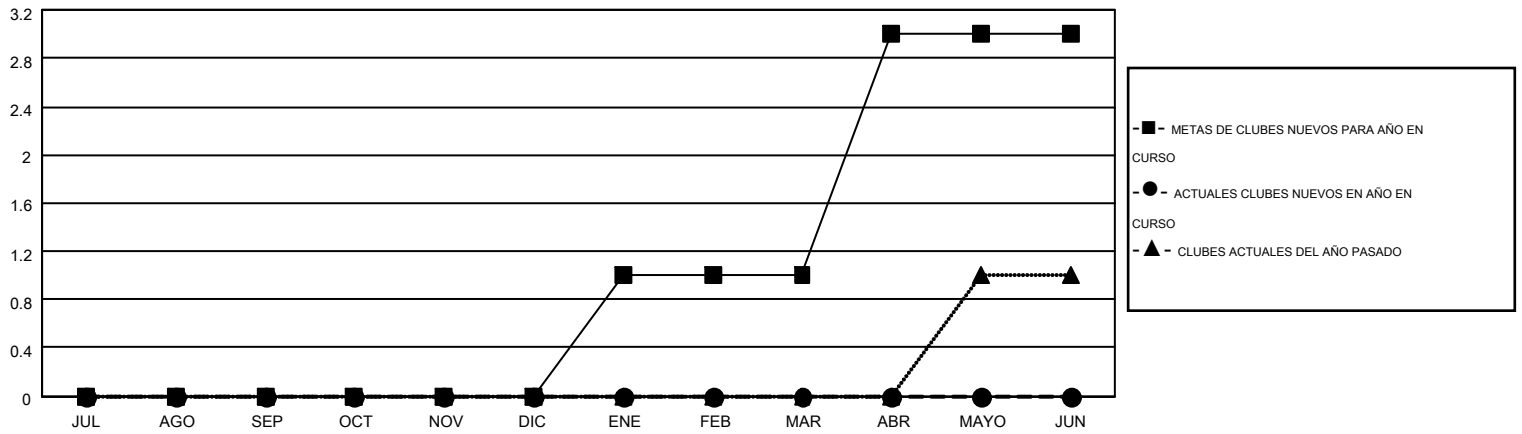

MONTHLY MEMBERSHIP PROGRESS REPORT

Results as of: 10/31/2016

Multiple District J

LOCATION: URUGUAY

GMT: PEDRO MARRELLO

GMT DE AE 3

Clubes					socios				
RESULTADOS DE 2016-2017					RESULTADOS DE 2016-2017				
TRIMESTRE	META DE CLUBES NUEVOS	NUEVOS CLUBES	CLUBES DADOS DE BAJA	GANANCIA/PÉRDIDA NETA	TRIMESTRE	META DE SOCIOS NUEVOS	SOCIOS FUNDADORES Y NUEVOS SOCIOS AÑADIDOS	SOCIOS DADOS DE BAJA	GANANCIA/PÉRDIDA NETA
JUL/AGO/SEP	0	0	2	-2	JUL/AGO/SEP	-11	19	102	-83
OCT/NOV/DIC	0	0	0	0	OCT/NOV/DIC	62	16	24	-8
ENE/FEB/MAR	1	0	0	0	ENE/FEB/MAR	18	0	0	0
ABR/MAYO/JUN	2	0	0	0	ABR/MAYO/JUN	51	0	0	0

METAS Y CIFRA ACUMULATIVA DE CLUBES NUEVOS

METAS Y CIFRA ACUMULATIVA DE SOCIOS

CLUBES DADOS DE BAJA: 2	19 CLUBS OF 116 AÑADIERON 1 O MÁS SOCIOS NUEVOS	<u>DISTRIBUCIÓN POR SEXO</u>
		MASCULINO 1,485 (54.62%)
		FEMENINO 1,234 (45.38%)
<u>SOCIOS DADOS DE BAJA</u>	CLIC AQUÍ PARA DATOS DE SALUD DE CLUB	SOCIOS EN UNIDAD FAMILIAR 660
FALLECIDOS 19		CABEZA DE FAMILIA 311
CLUB CANCELADO 0		NO ES CABEZA DE FAMILIA 349
OTRO 107		
TOTAL 126		